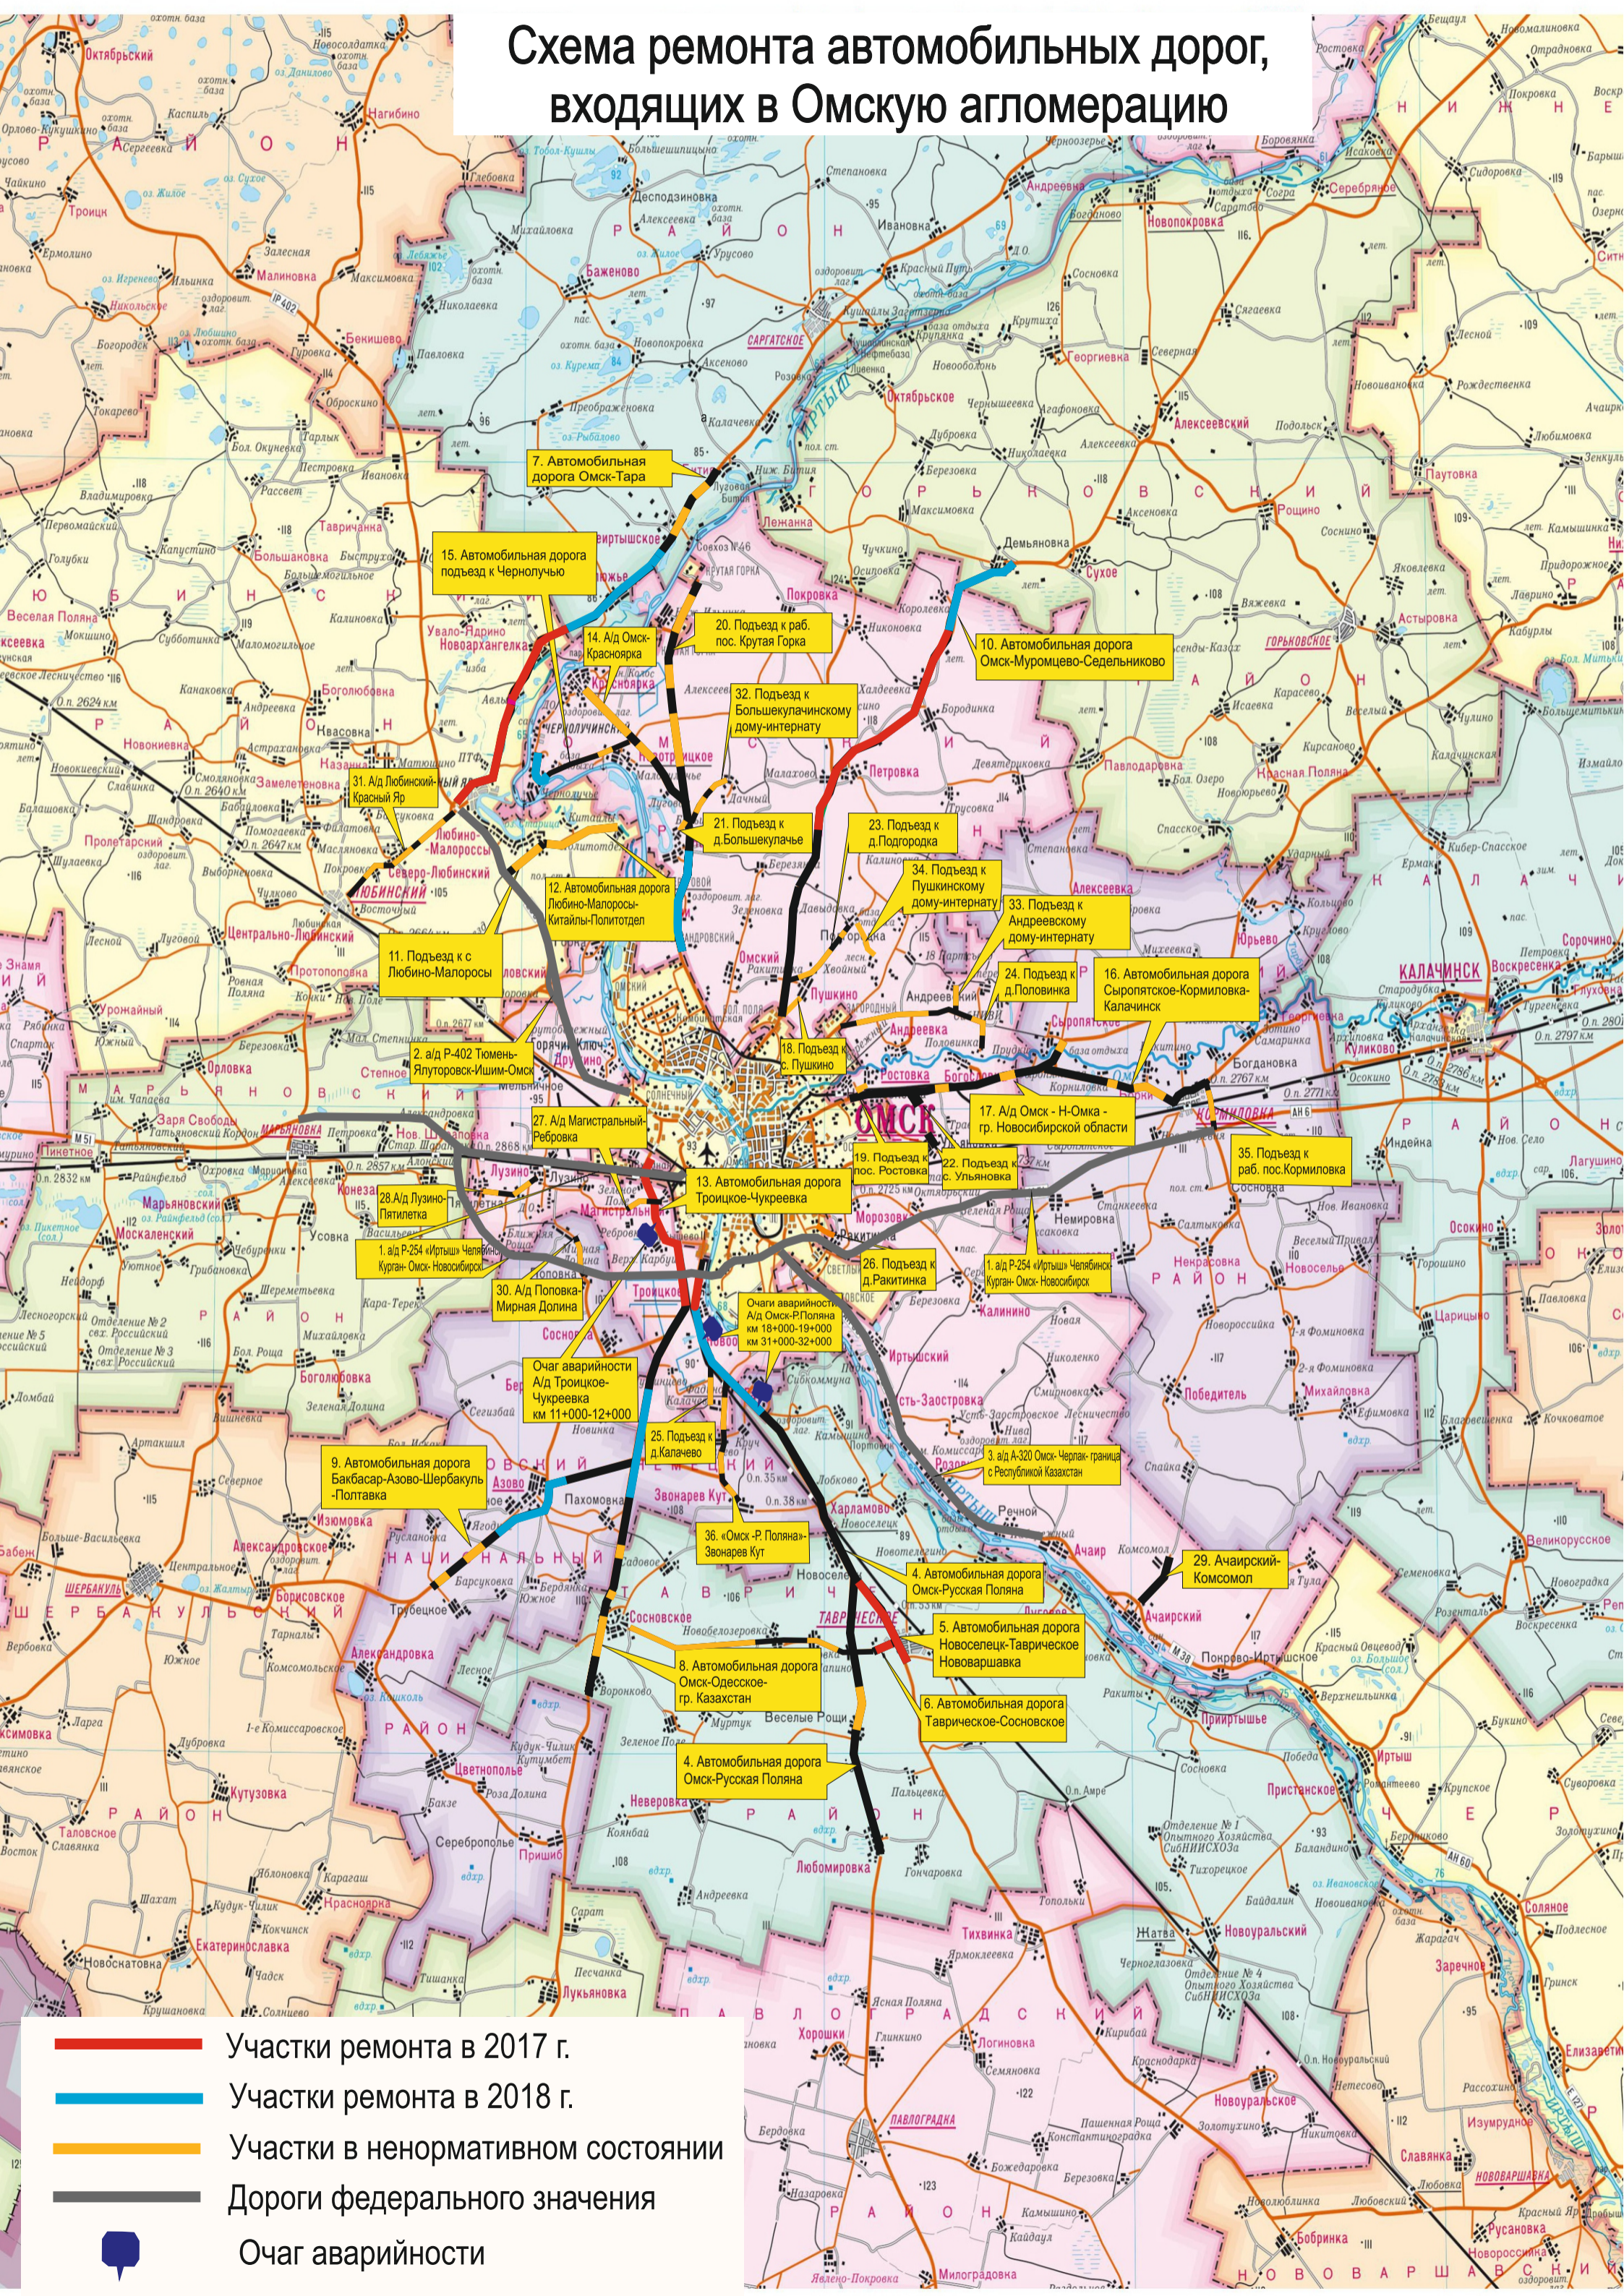

Схема ремонта автомобильных дорог, входящих в Омскую агломерацию

7. Автомобильная дорога Омск-Тара

15. Автомобильная дорога подъезд к Чернолуцью

14. А/д Омск-Красноярка

20. Подъезд к раб. пос. Крутая Горка

10. Автомобильная дорога Омск-Муромцево-Седелниково

32. Подъезд к Большекулачинскому дому-интернату

21. Подъезд к д. Большекулаче

23. Подъезд к д. Подгородка

34. Подъезд к Пушкинскому дому-интернату

33. Подъезд к Андреевскому дому-интернату

12. Автомобильная дорога Любино-Малороссы-Китайлы-Политотдел

11. Подъезд к с. Любино-Малороссы

24. Подъезд к д. Половинка

16. Автомобильная дорога Сырлатское-Кормилова-Калачинск

2. а/д Р-402 Тюмень-Ялуторовск-Ишим-Омск

18. Подъезд к с. Пушино

17. А/д Омск - Н-Омск - гр. Новосибирской области

35. Подъезд к раб. пос. Кормилова

28. А/д Лузино-Пятитлетка

13. Автомобильная дорога Троицкое-Чукреевка

19. Подъезд к пос. Ростовка

22. Подъезд к пос. Ульяновка

1. а/д Р-254 «Иртыш» Челябинск-Курган-Омск-Новосибирск

30. А/д Поповка-Мирная Долина

Очаг аварийности А/д Троицкое-Чукреевка км 11+000-12+000

26. Подъезд к д. Ракистинка

1. а/д Р-254 «Иртыш» Челябинск-Курган-Омск-Новосибирск

9. Автомобильная дорога Бакбасар-Азово-Шербакуль-Полтавка

25. Подъезд к д. Калачево

3. а/д А-320 Омск-Черлак-граница с Республикой Казахстан

Очаг аварийности А/д Троицкое-Чукреевка км 11+000-12+000

36. «Омск-Р. Поляна»-Звонарев Кут

4. Автомобильная дорога Омск-Русская Поляна

29. Ачаирский-Комсомол

5. Автомобильная дорога Новоселецк-Таврическое-Нововаршавка

8. Автомобильная дорога Омск-Одесское-гр. Казахстан

6. Автомобильная дорога Таврическое-Сосновское

4. Автомобильная дорога Омск-Русская Поляна

- Участки ремонта в 2017 г.
- Участки ремонта в 2018 г.
- Участки в ненормативном состоянии
- Дороги федерального значения
- Очаг аварийности